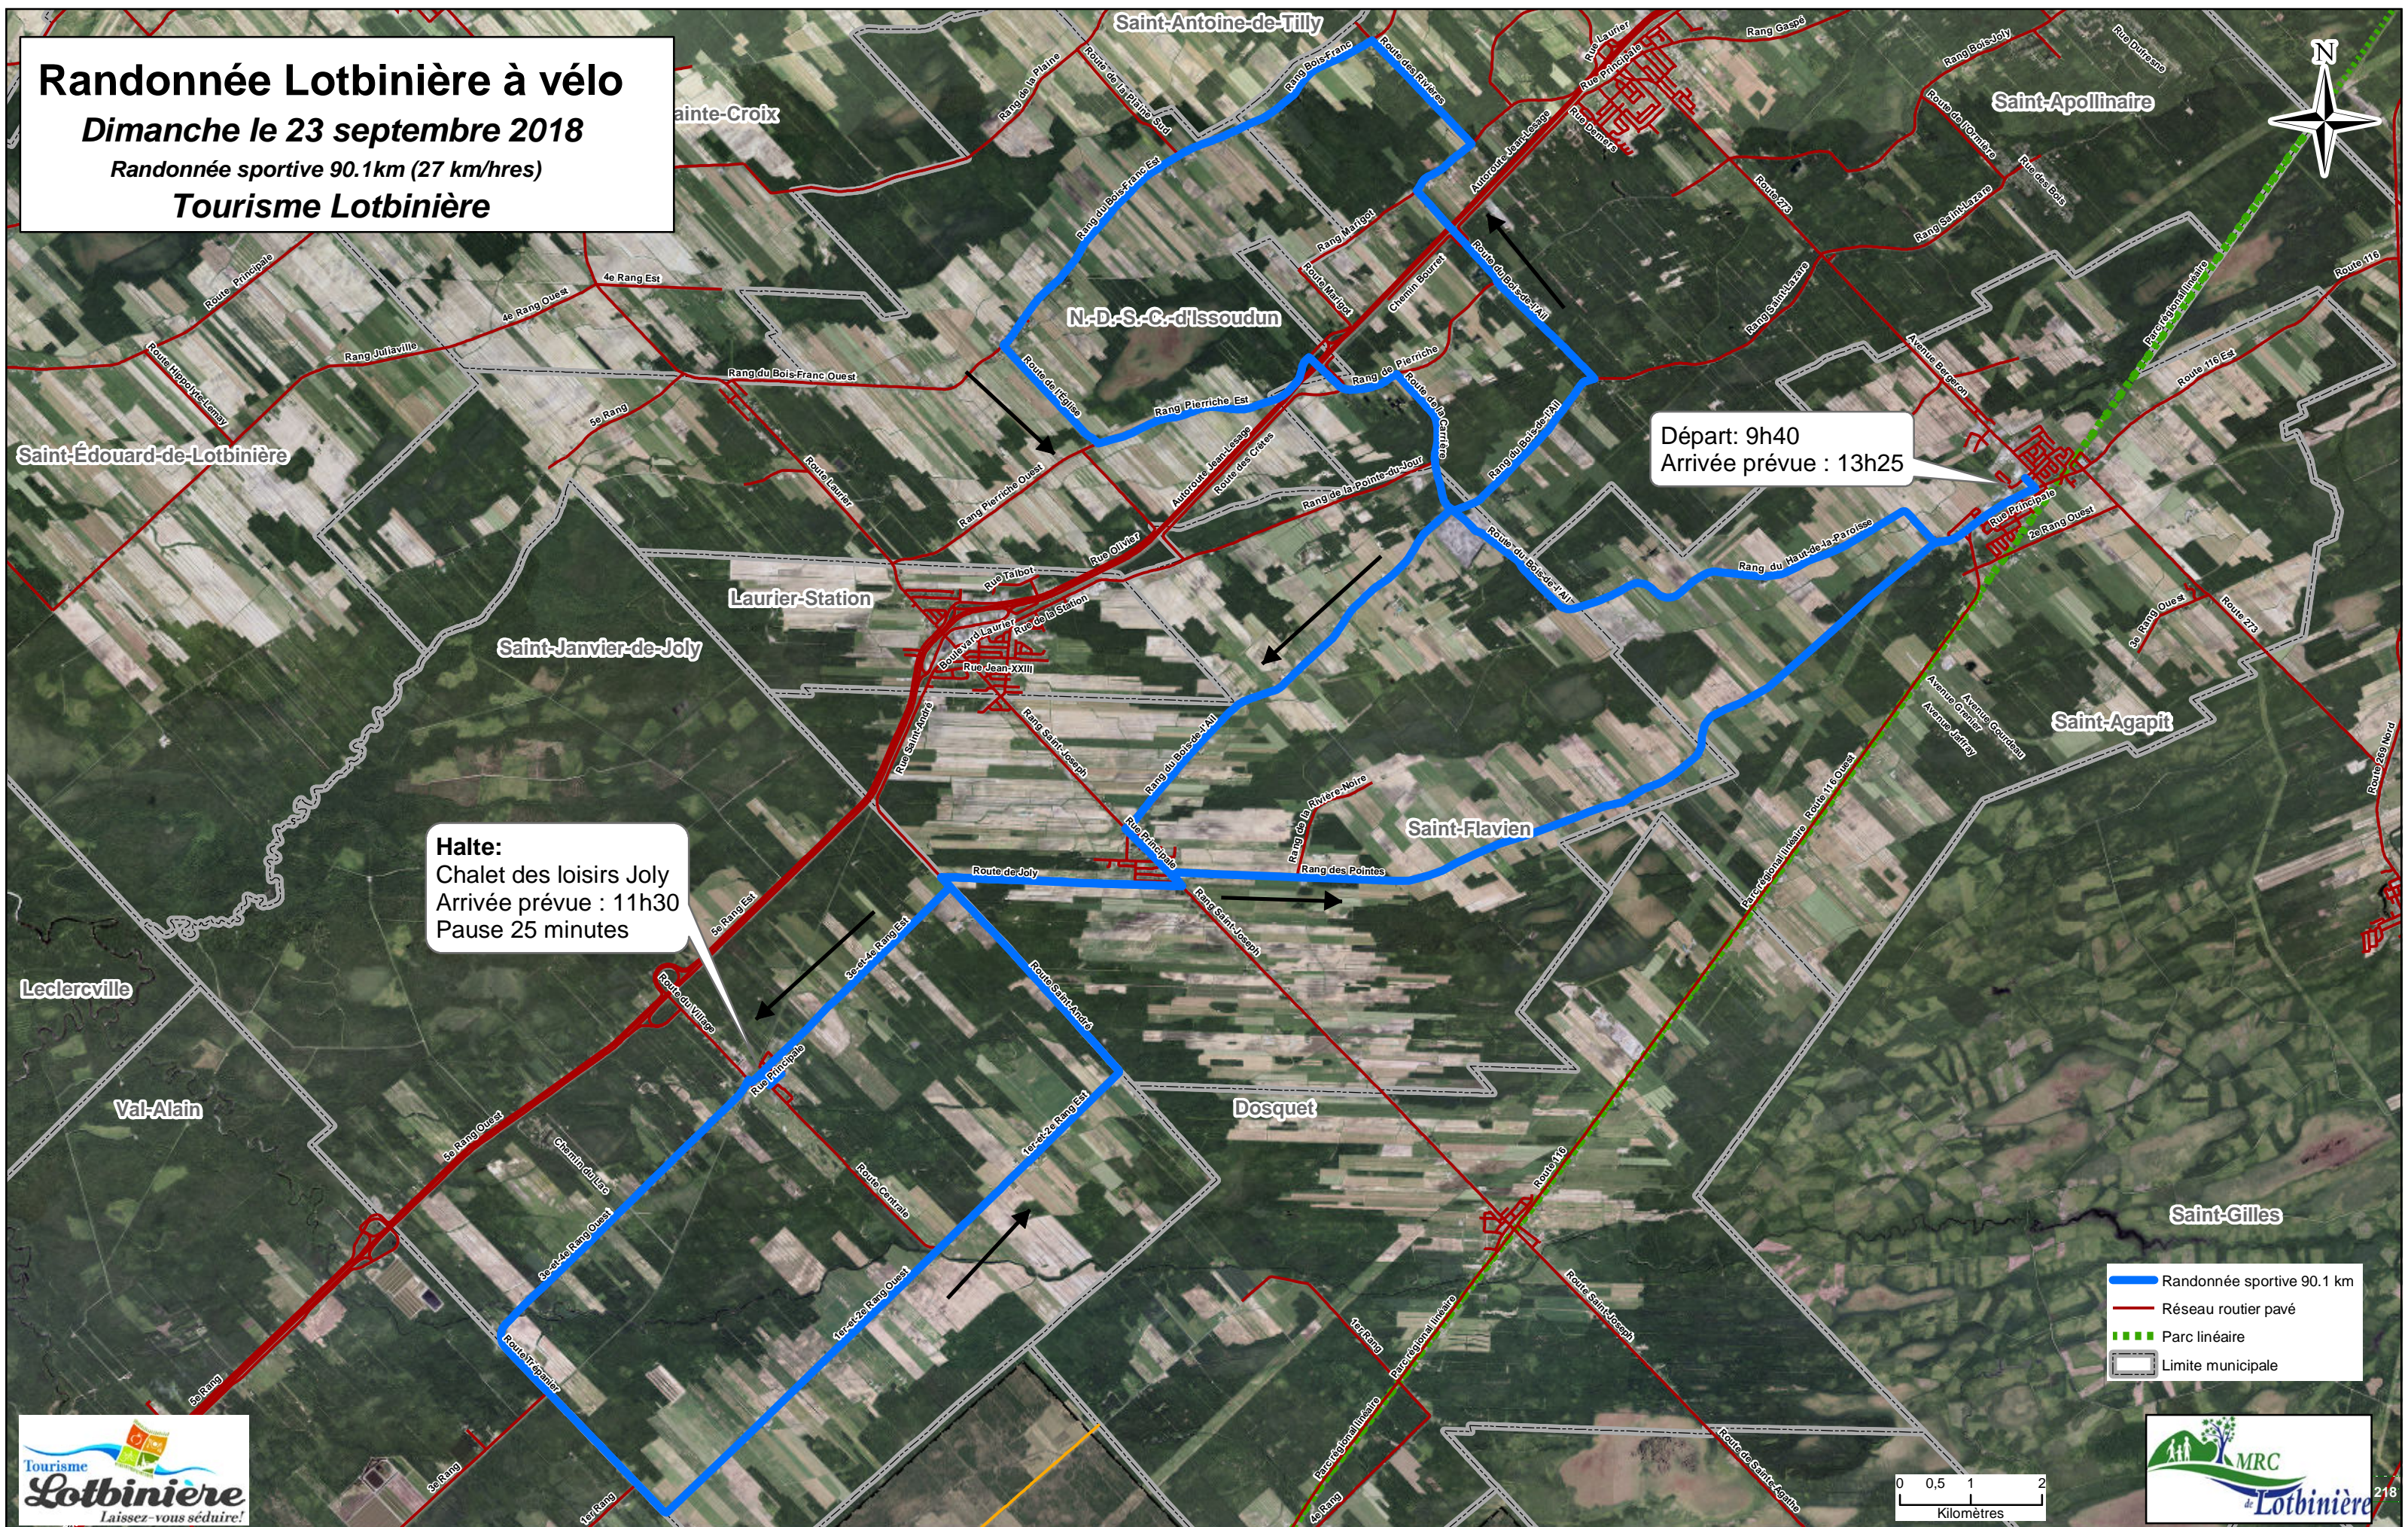

# Randonnée Lotbinière à vélo

Dimanche le 23 septembre 2018

Randonnée sportive 90.1km (27 km/hres)

Tourisme Lotbinière

Départ: 9h40  
Arrivée prévue : 13h25

Halte:  
Chalet des loisirs Joly  
Arrivée prévue : 11h30  
Pause 25 minutes

- Randonnée sportive 90.1 km
- Réseau routier pavé
- Parc linéaire
- Limite municipale