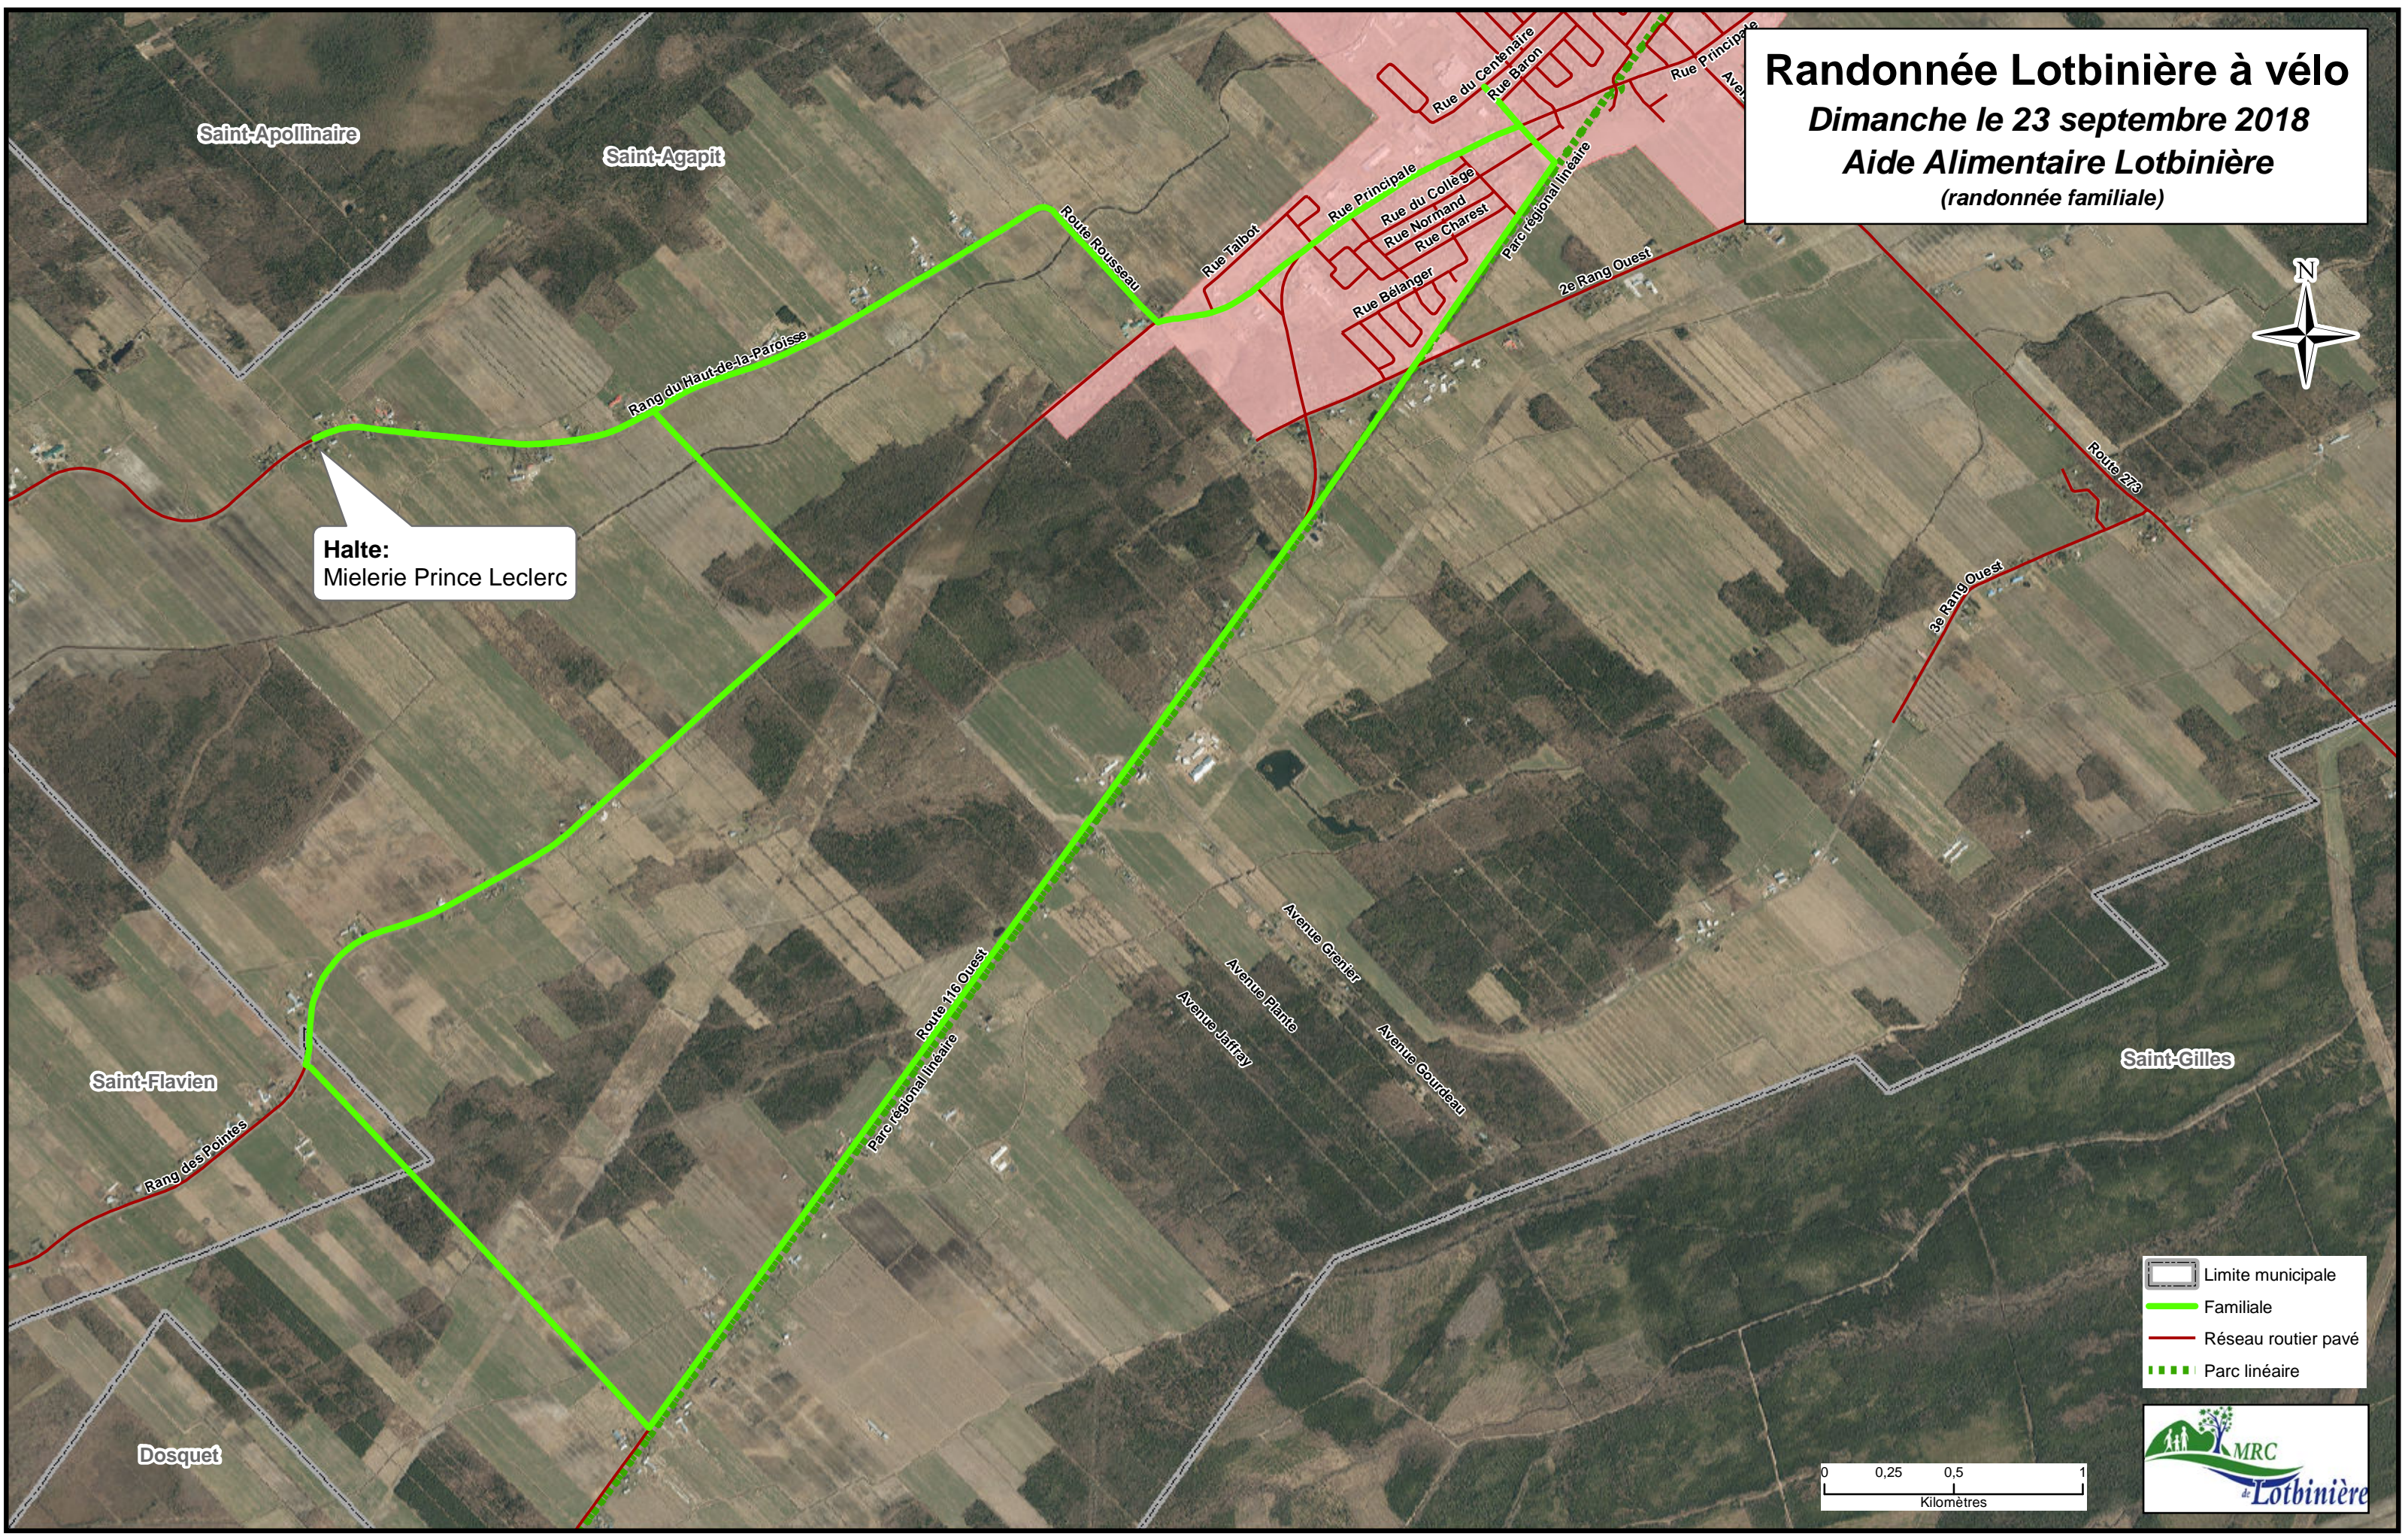

Randonnée Lotbinière à vélo
Dimanche le 23 septembre 2018
Aide Alimentaire Lotbinière
(randonnée familiale)

Halte:
 Miellerie Prince Leclerc

-  Limite municipale
-  Familiale
-  Réseau routier pavé
-  Parc linéaire

Saint-Apollinaire

Saint-Agapit

Saint-Flavien

Saint-Gilles

Dosquet