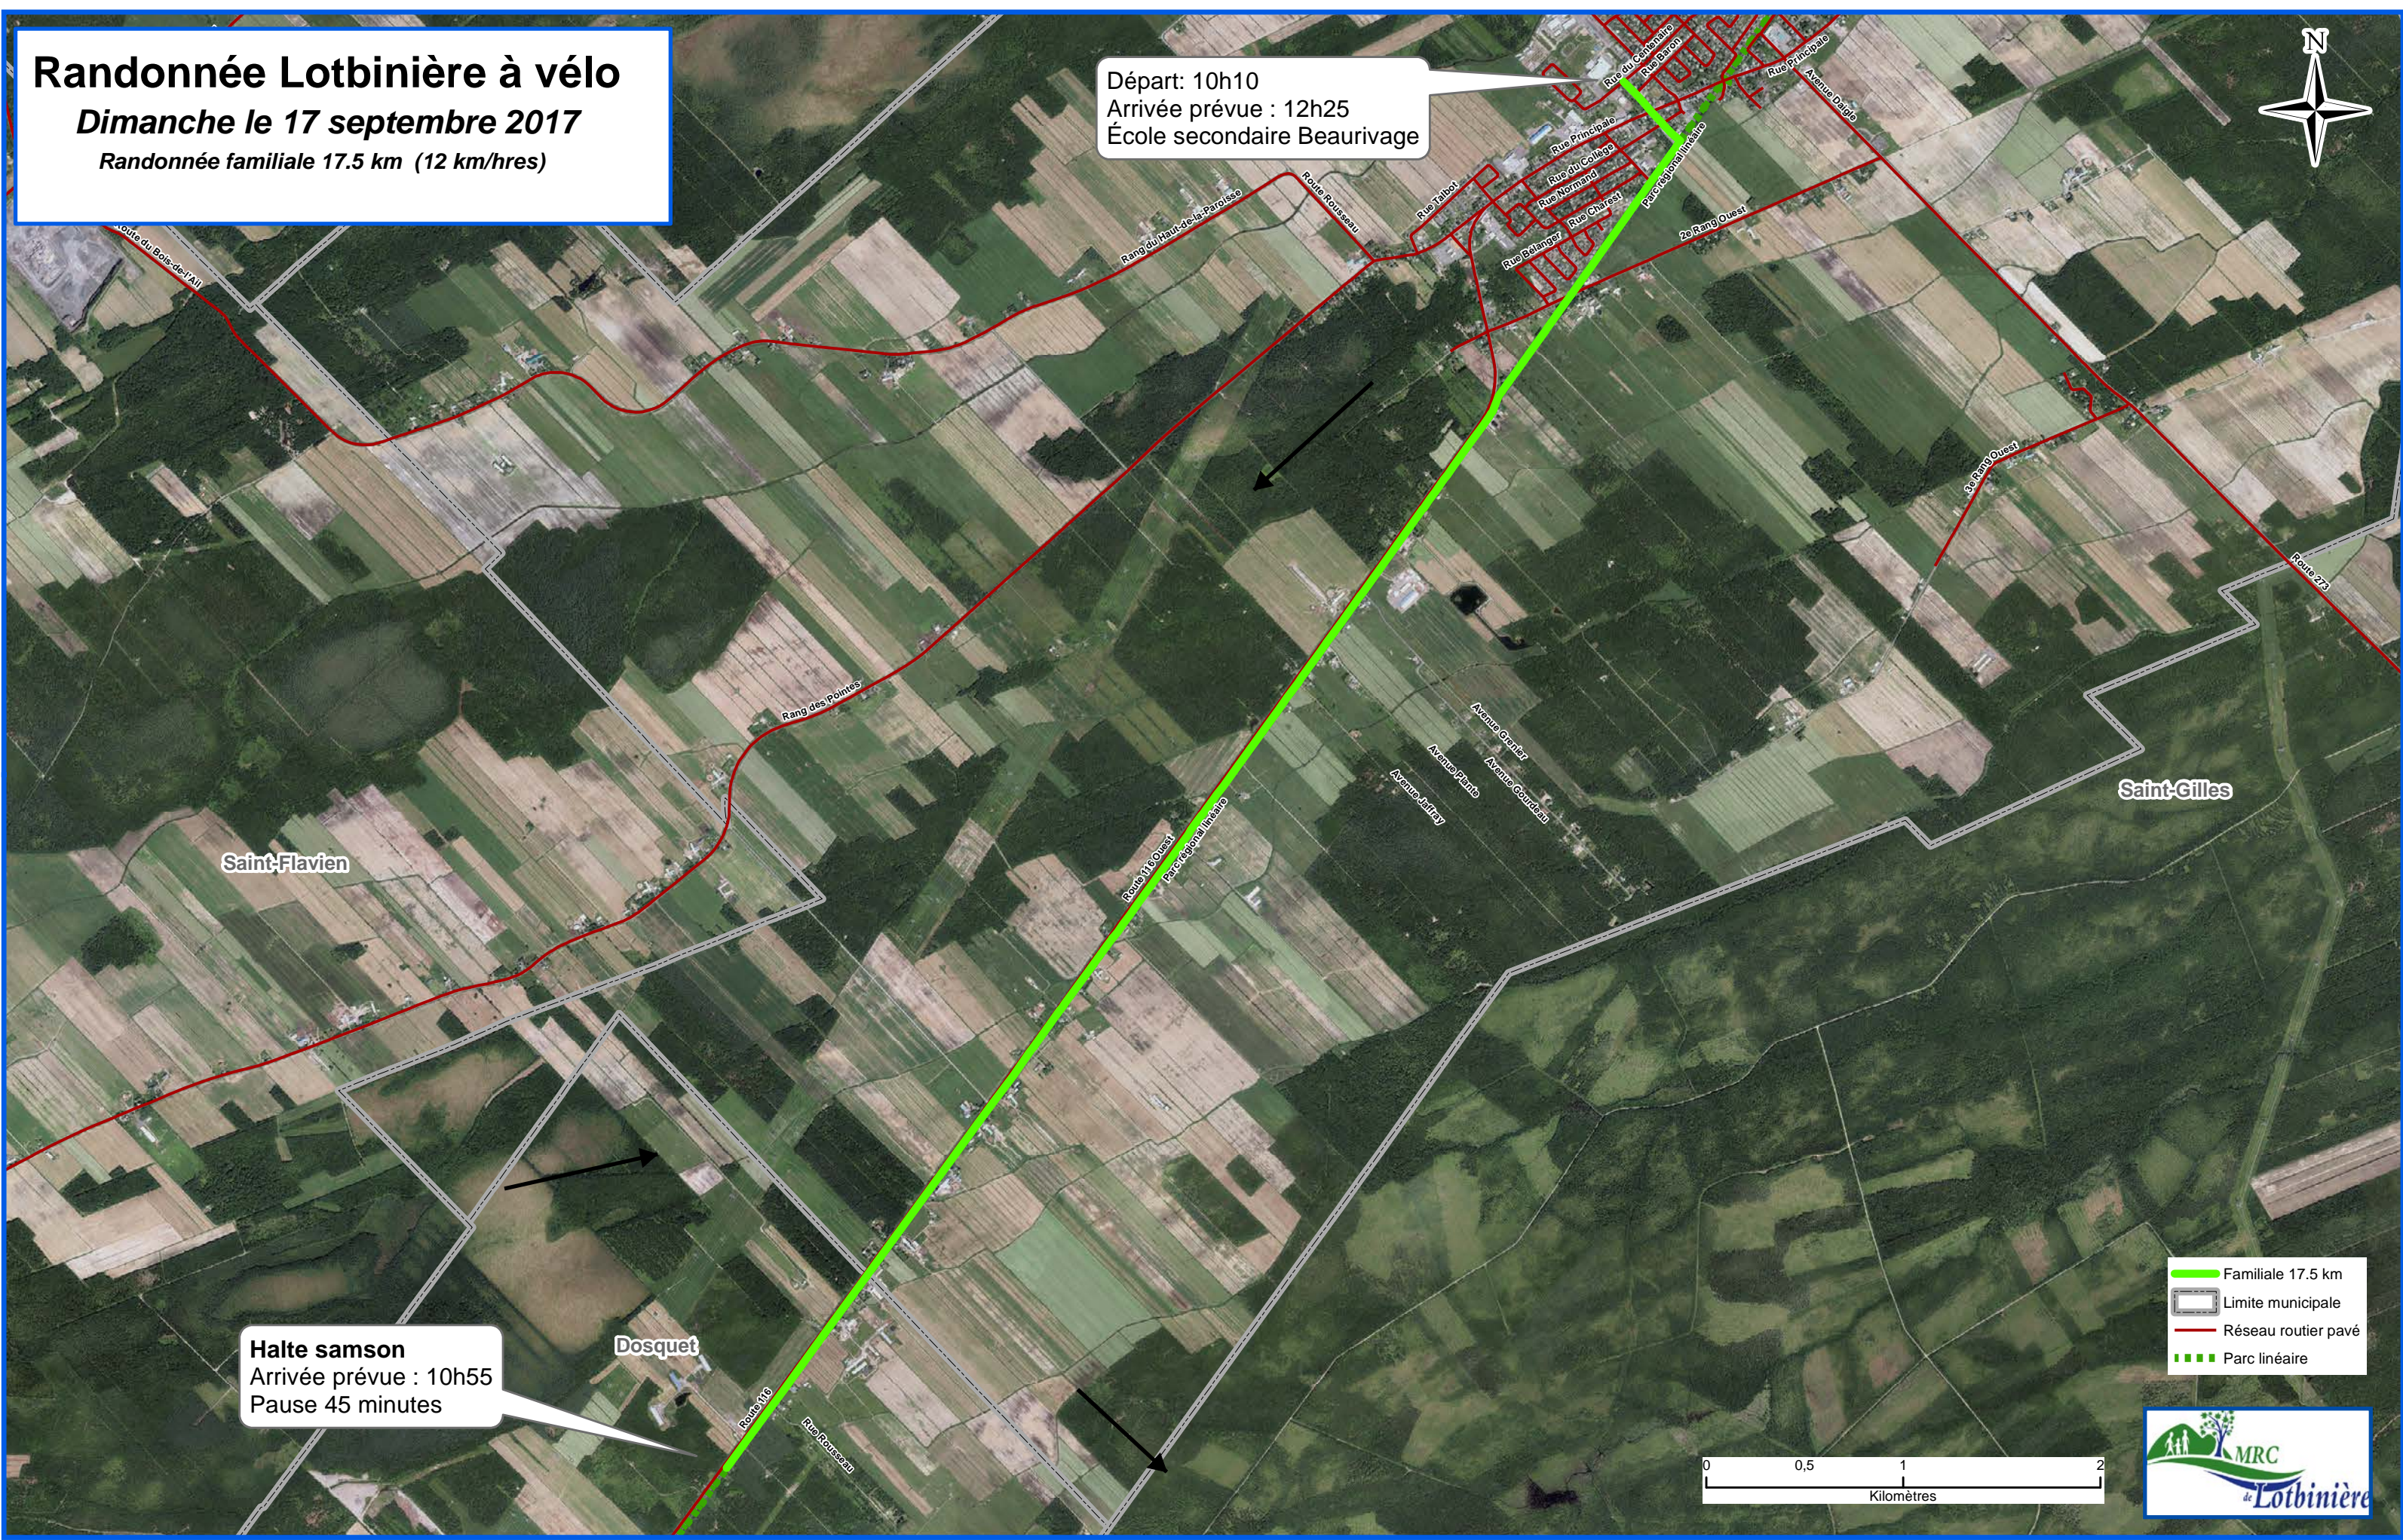

Randonnée Lotbinière à vélo

Dimanche le 17 septembre 2017
Randonnée familiale 17.5 km (12 km/hres)

Départ: 10h10
Arrivée prévue : 12h25
École secondaire Beurivage

Halte samson
Arrivée prévue : 10h55
Pause 45 minutes

- Familiale 17.5 km
- Limite municipale
- Réseau routier pavé
- Parc linéaire