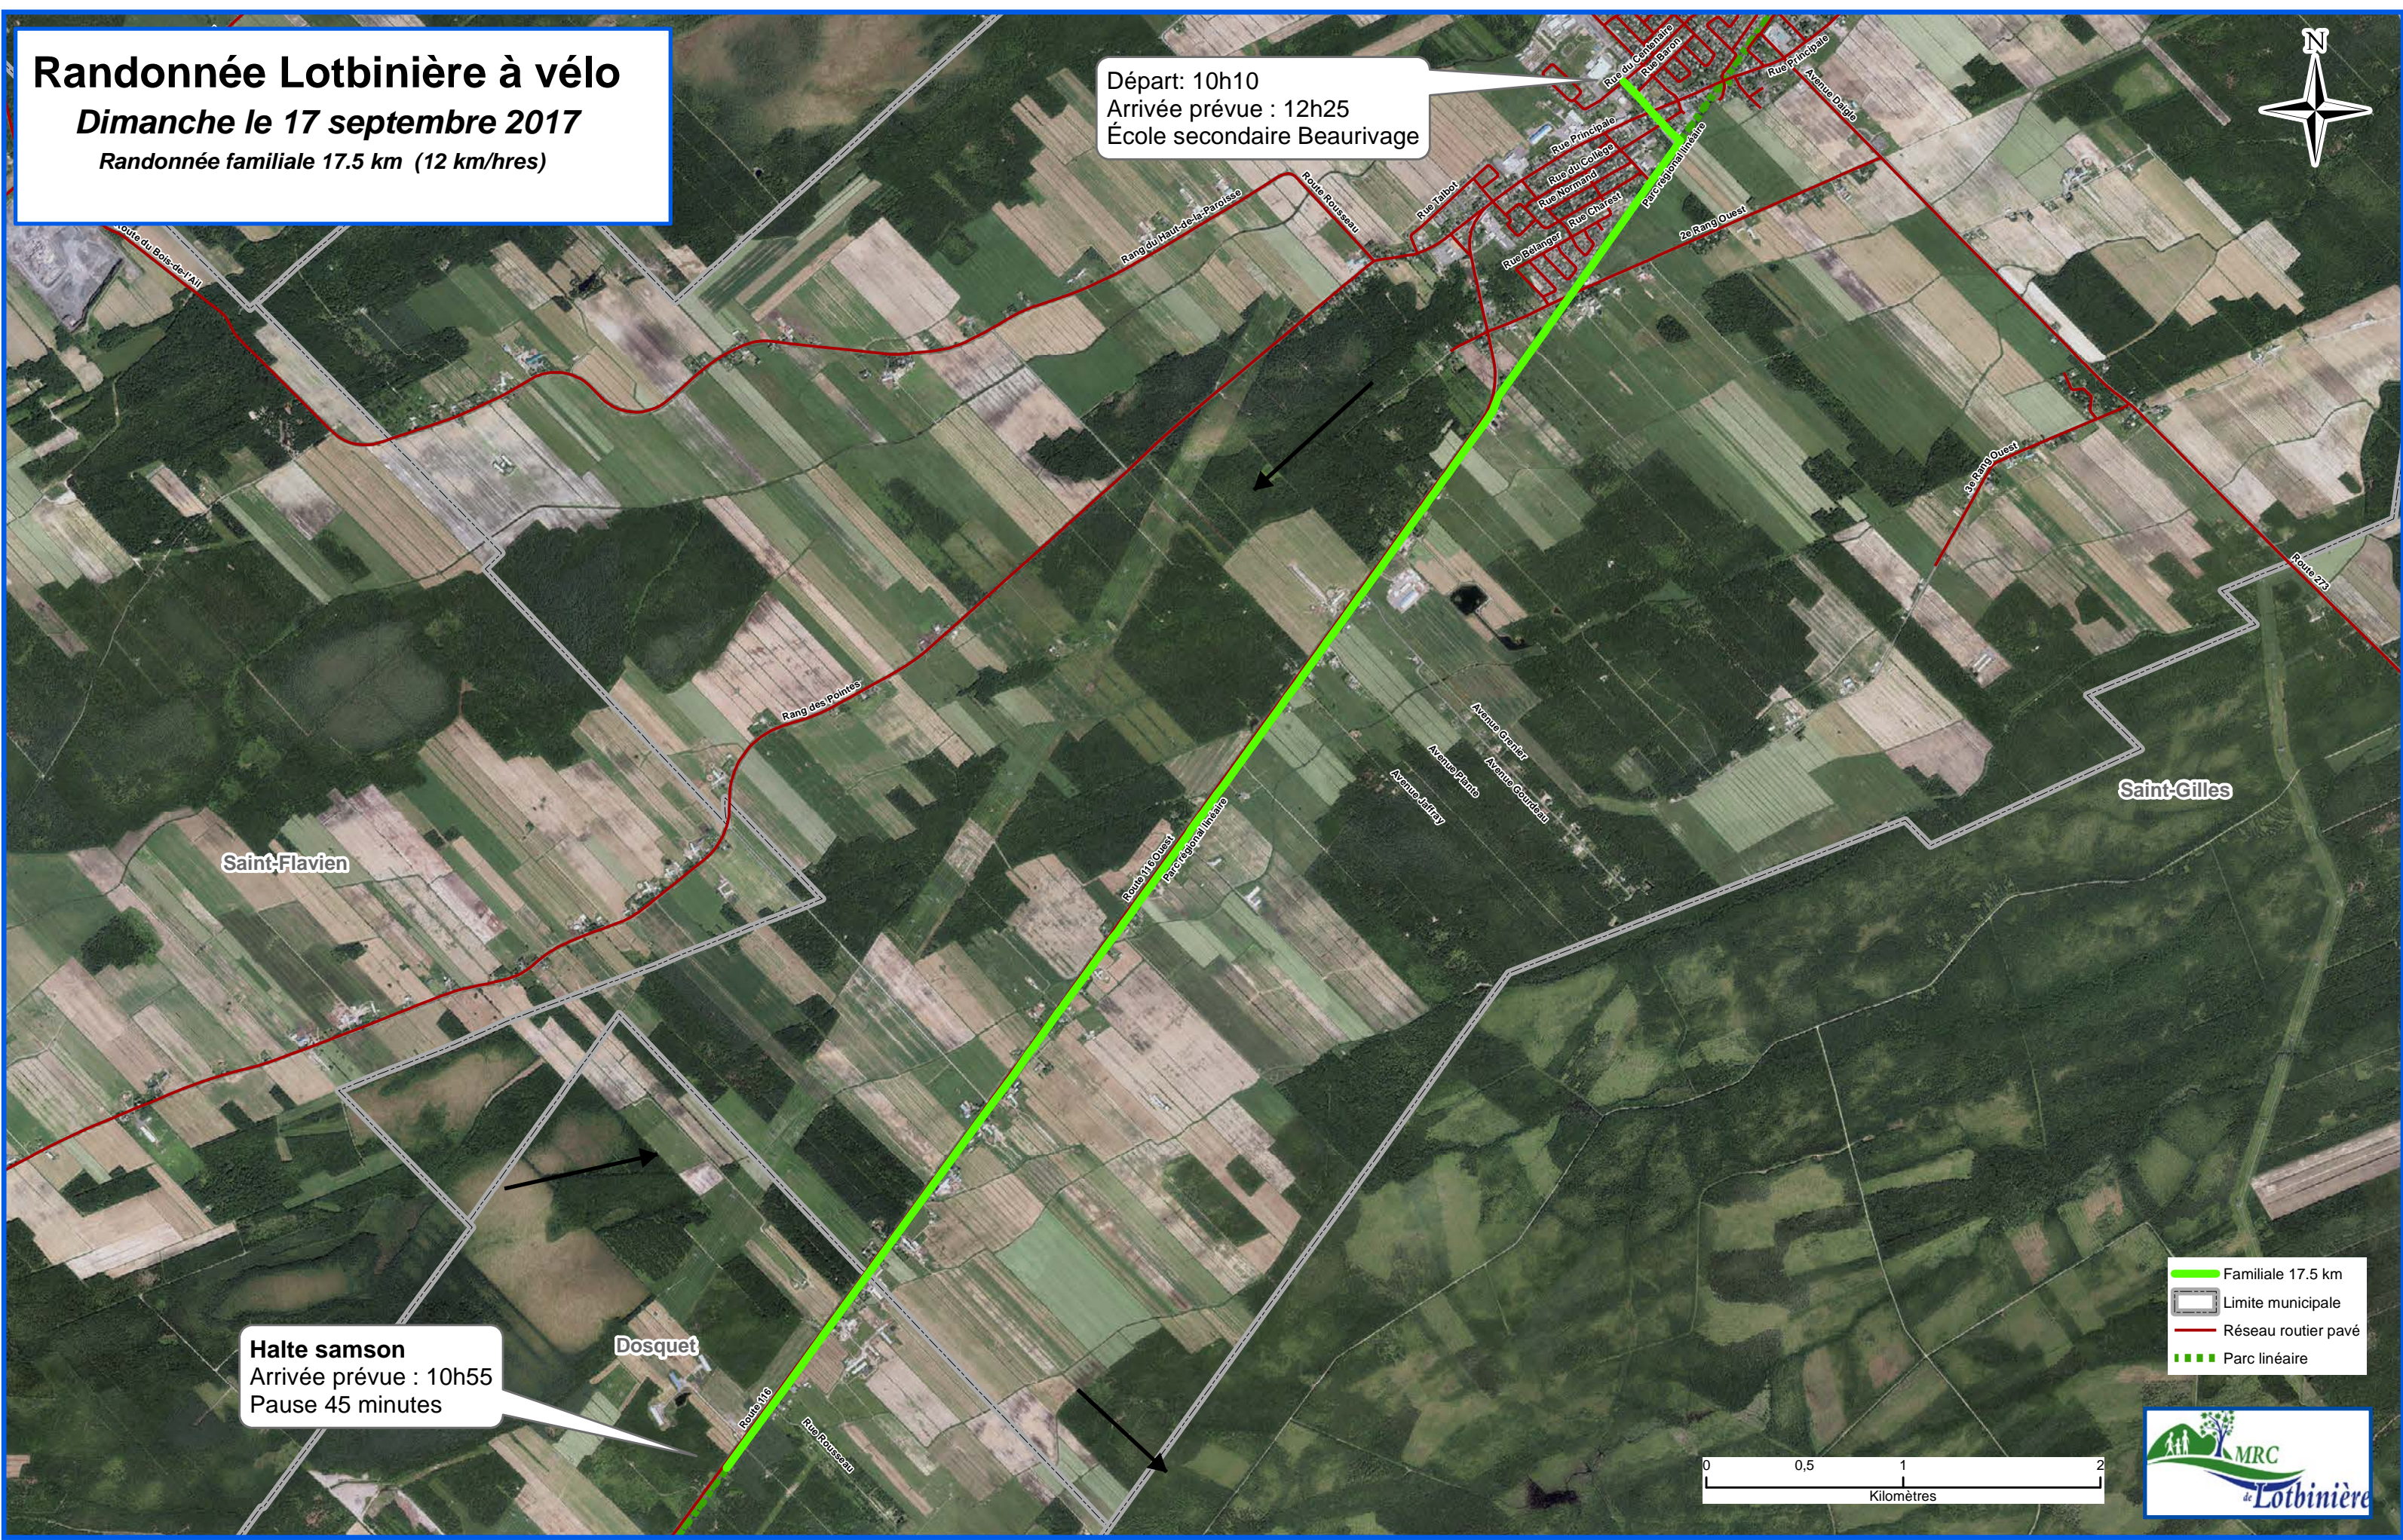

Randonnée Lotbinière à vélo
Dimanche le 17 septembre 2017
Randonnée familiale 17.5 km (12 km/hres)

Départ: 10h10
Arrivée prévue : 12h25
École secondaire Beurivage

Halte samson
Arrivée prévue : 10h55
Pause 45 minutes

- Familiale 17.5 km
- Limite municipale
- Réseau routier pavé
- Parc linéaire