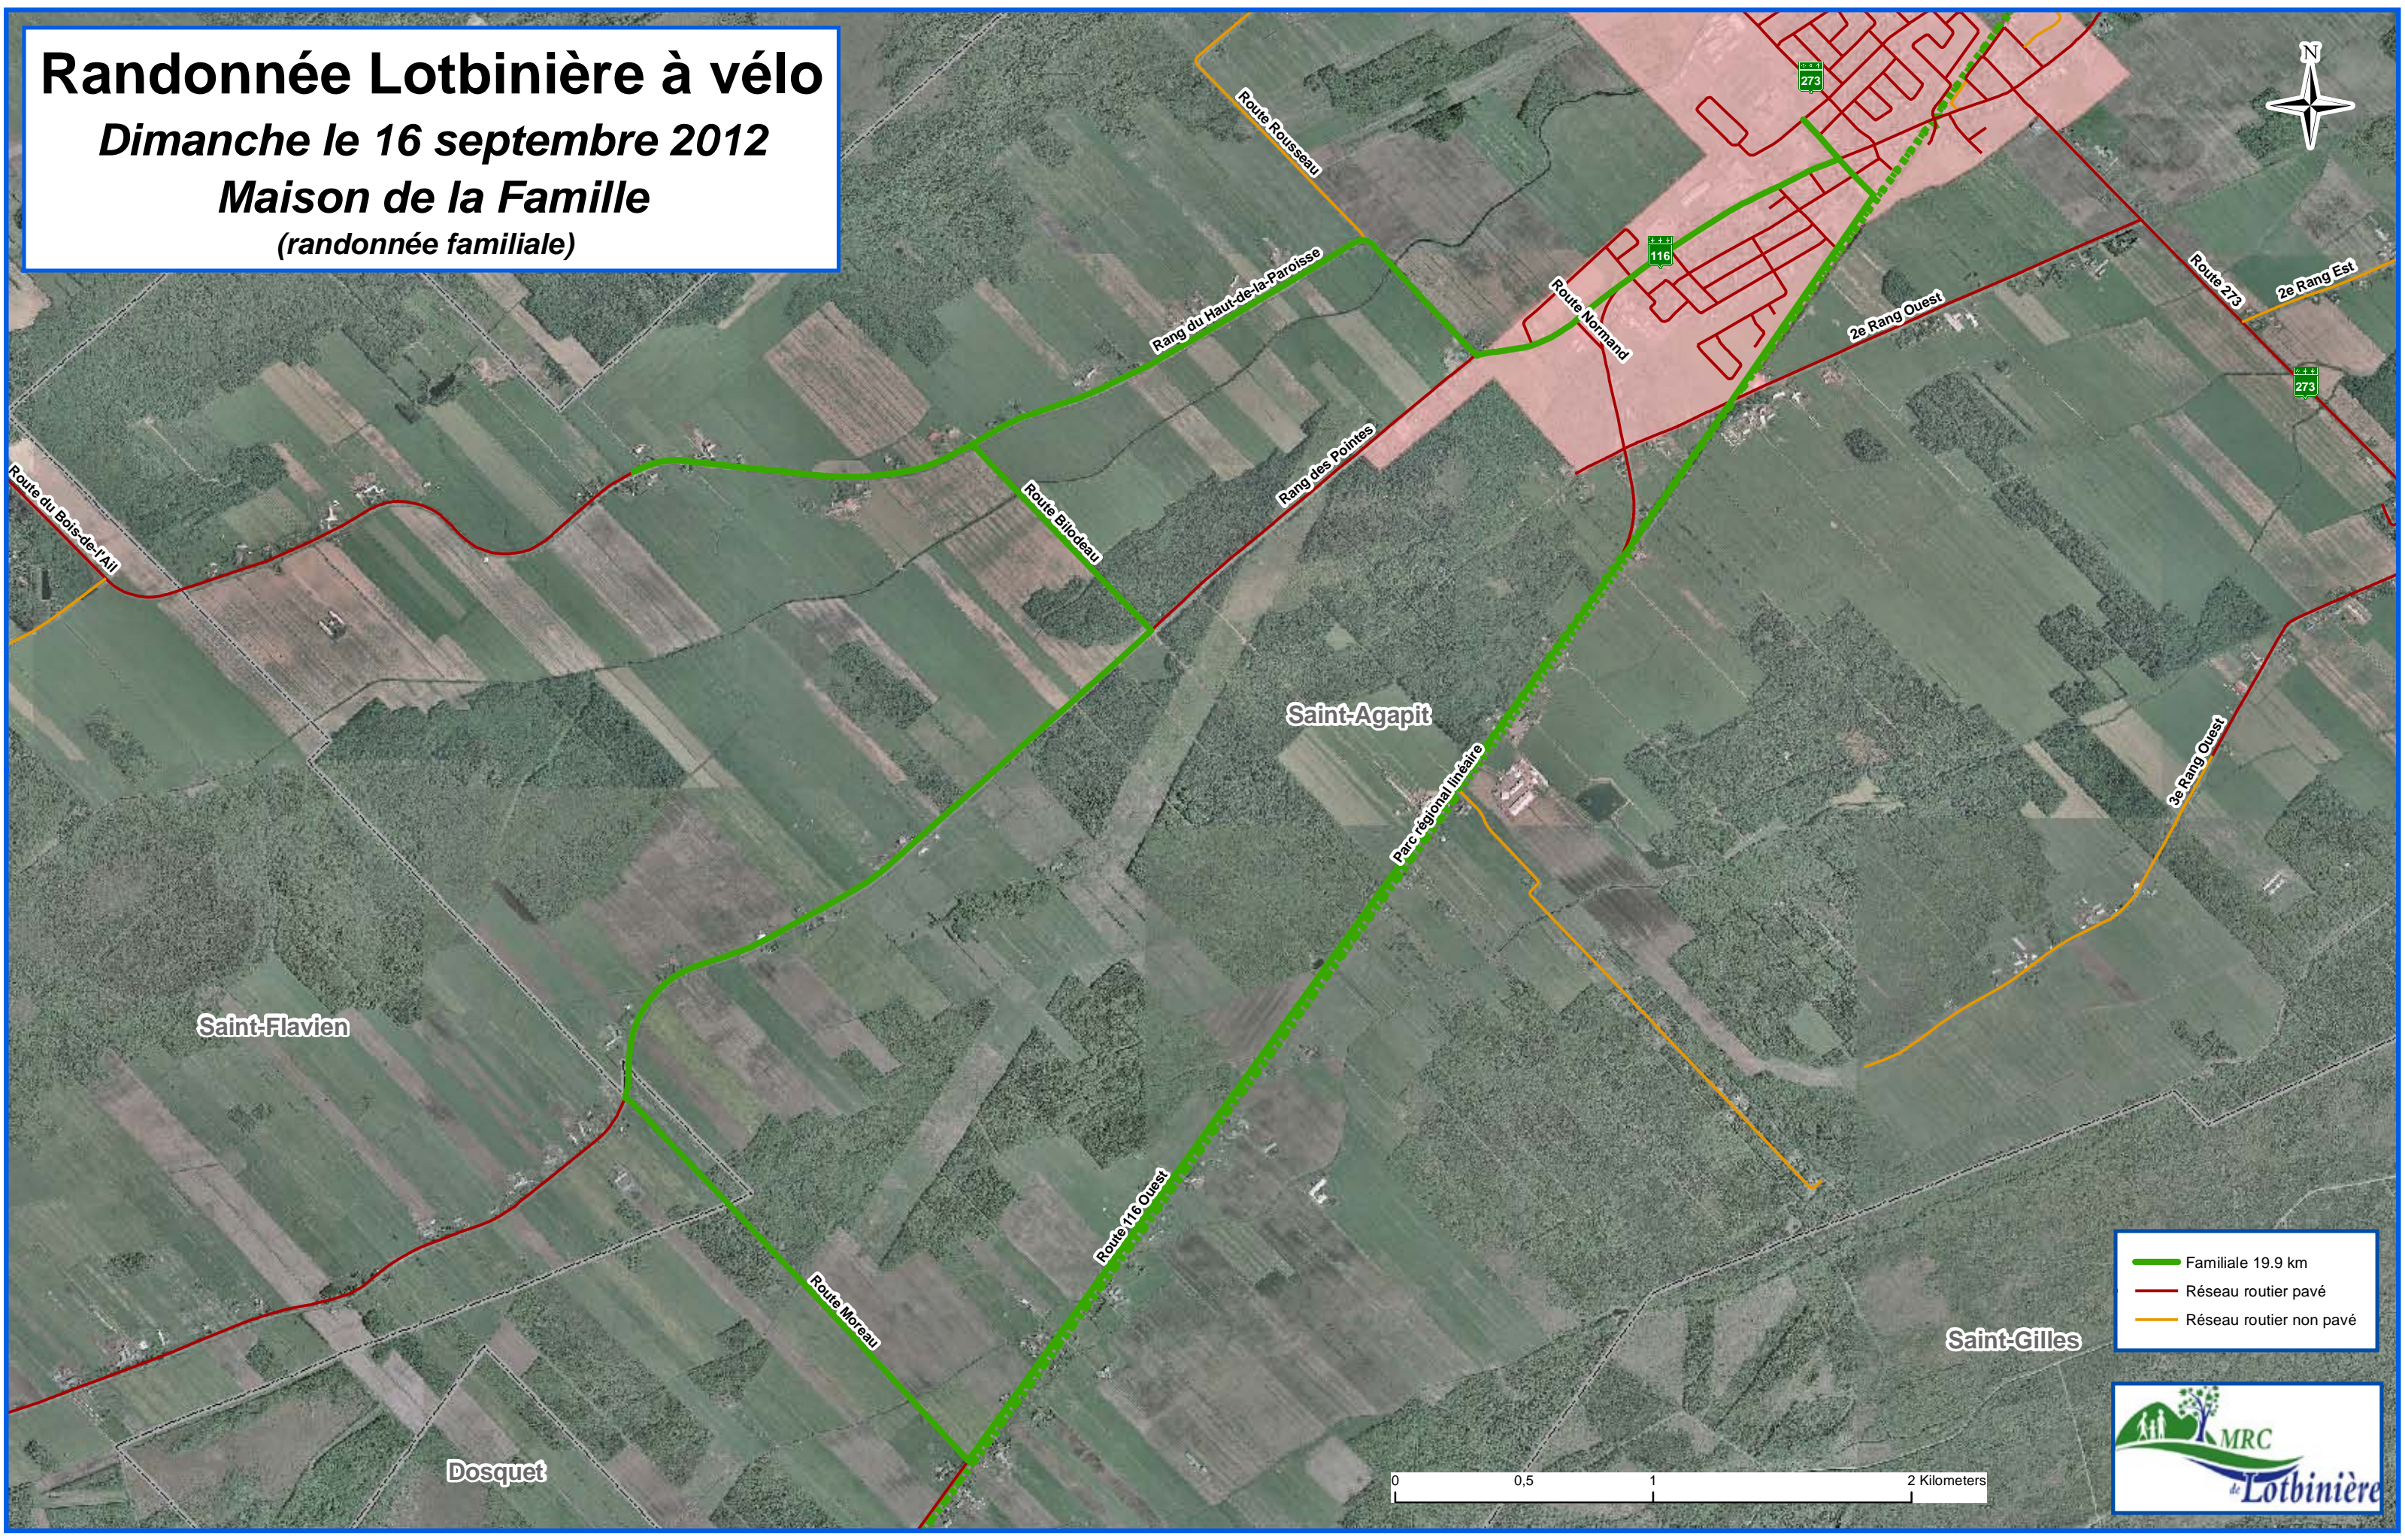

Randonnée Lotbinière à vélo

Dimanche le 16 septembre 2012
Maison de la Famille
(randonnée familiale)

-  Familiale 19.9 km
-  Réseau routier pavé
-  Réseau routier non pavé